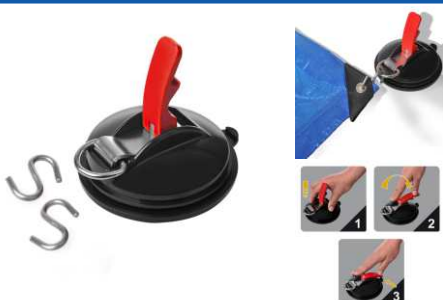

Camping- und Freizeitartikel

Beispielabbildung, Lieferung mit Leitkarten und Haken
ohne Lochwandregal

Camping- und Freizeitartikel

Eimer 10 l faltbar

- ◆ faltbarer Silikoneimer
- ◆ Durchmesser: unten ca. 20 cm, oben ca. 32 cm
- ◆ Höhe gefaltet ca. 5 cm
- ◆ Höhe entfaltet ca. 24 cm
- ◆ mit Tragegriff

Art.-Nr. 791005

Anlegespirale mit Kabelleine

- ◆ Kabellänge 4,5 m
- ◆ Spiralhöhe gesamt 40 cm

Art.-Nr. 660092

Saugnapfbefestigung mit Ring & 2 S-Haken

- ◆ zur schraubenlosen Befestigung von Vorzelten / Buszelten, Sonnendächern, Sonnensegeln uvm.
- ◆ der Saugnapf wird einfach einer glatten, sauberen und trockenen Fahrzeugfläche angesetzt und durch ein starkes Vakuum fixiert
- ◆ belastbar bis zu max. 10 kg
- ◆ Klappsauer aus Kunststoff mit stabilem Kunststoffhebel
- ◆ Durchmesser 115 mm