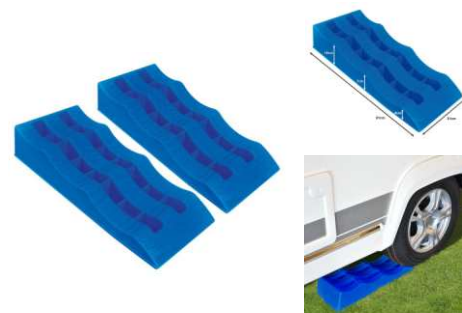

Ausgleichskeil / 2er Set

- Inhalt 2 Stück
- Höhe 9 cm, Länge 48 cm, Breite 19,5 cm
- max. 5.500 kg / Achse
- profilgeformte Oberfläche für besseren Grip
- hergestellt aus hochwertigem Leichtkunststoff mit UV Schutz
- für den Höhenausgleich von Wohnwagen oder Wohnmobilen und geeignet für jeden Untergrund

Art.-Nr. 000396

Ausgleichskeil Set

- Auffahrrampe mit 3 Ebenen: 4, 7 und 10 cm
- profilgeformte Oberfläche für einen besseren Halt
- hergestellt aus hochwertigem Leichtkunststoff mit UV-Schutz
- für den Höhenausgleich von Wohnwagen oder Wohnmobilen
- geeignet für jedem Untergrund
- maximale Achslast 5 Tonnen
- Inhalt 2 Stück

Art.-Nr. 658662