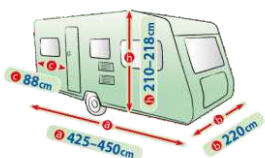

Art. 810305 - Gr. 450ER

L 425-450 cm / H 210-218 cm / B 220 cm
Abstand von Rückseite zur Türöffnung im Heckbereich 88 cm

Art. 582714 - Gr. 500ER

L 475-500 cm / H 200-208 cm / B 218 cm
Abstand von Rückseite zur Türöffnung im Heckbereich 115 cm