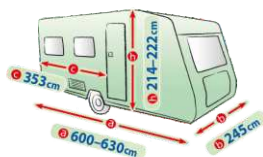

Art. 636462 - Gr. 630ER

L 600-630 cm / H 214-222 cm / B 245 cm
Abstand von Rückseite zur Türöffnung im Heckbereich 178 cm

Art. 636479 - Gr. 630EF

L 600-630 cm / H 214-222 cm / B 245 cm
Abstand von Rückseite zur Türöffnung im Frontbereich 353 cm